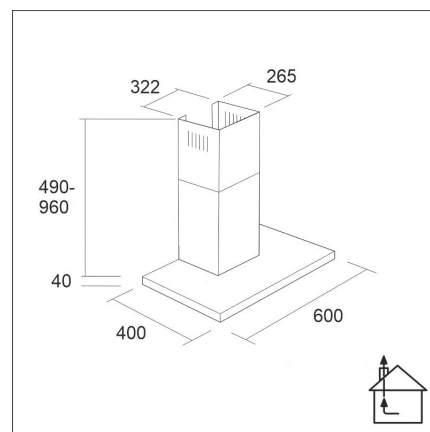

Tekniset tiedot

- Ilmanvaihtojärjestelmä: X1-EC - keittiöpoisto
- Jatkohormin kanssa: 255 - 302 cm
- Kuvun leveys: 60 cm
- Kuvun väri: Ruostumaton teräs
- Sopii huonekorkeuteen: 208 - 265 cm
- Sähköliitäntä: Pistorasia 10 A