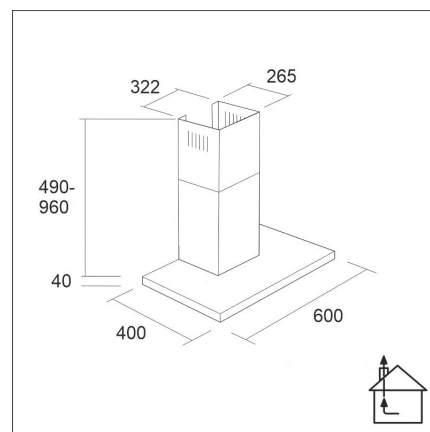

Tekniset tiedot

- Ilmanvaihtojärjestelmä: X2-AC - poisto useista tiloista
- Jatkohormin kanssa: 255 - 302 cm
- Kuvun leveys: 60 cm
- Kuvun väri: Ruostumaton teräs
- Sopii huonekorkeuteen: 208 - 265 cm
- Sähköliitäntä: Pistorasia 10 A