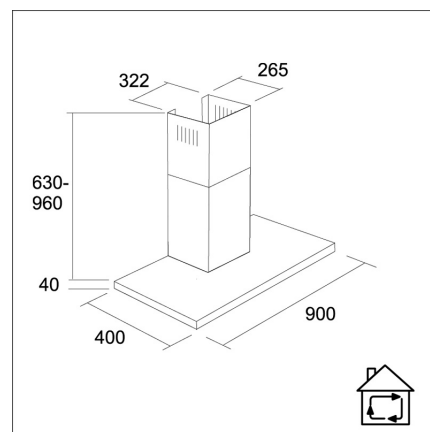

LAPETEK JONA 90-PLASMA

90 cm seinämalli ruostumaton teräs

Tuotekoodi 57076

Tuotekuvaus

LAPETEK JONA -PLASMA ohut ja trendikäs suosikkimalli sekä modernin että perinteisemmän keittiön seuraksi. Lapetek plasmasuodatin ei ainoastaan poista tehokkaasti ruoanlaitossa syntyneet hajut ja käryt vaan jopa 99 % ilmassa olevista bakteereista, mikro-organismeista, hiukkasista, siitepölystä, jne. poistetaan. Ilman kemikaaleja toimiva Lapetek Plasmasuodatin on markkinoiden tehokkain tapa puhdistaa ilmaa keittiössäsi.

Tekniset tiedot

- Aktiivihiiilen kanssa: 218 - 265 cm
- Ilmanvaihtojärjestelmä: Oma moottori
- Jatkohormin kanssa: 255 - 302 cm
- Kuvun leveys: 90 cm
- Kuvun väri: Ruostumaton teräs
- Sopii huonekorkeuteen: 208 - 265 cm
- Sähköliitäntä: Pistorasia 10 A