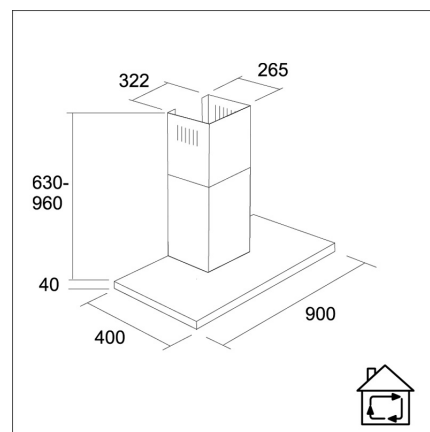

#### Tekniset tiedot

- Aktiivihiiilen kanssa: minimi 218 cm, maximi 265 cm
- Ilmanvaihtojärjestelmä: Oma moottori
- Jatkohormin kanssa: 255 - 302 cm
- Kuvun leveys: 90 cm
- Kuvun väri: Ruostumaton teräs
- Sopii huonekorkeuteen: minimi 208 cm, maximi 265 cm
- Sähköliitäntä: Pistorasia 10 A