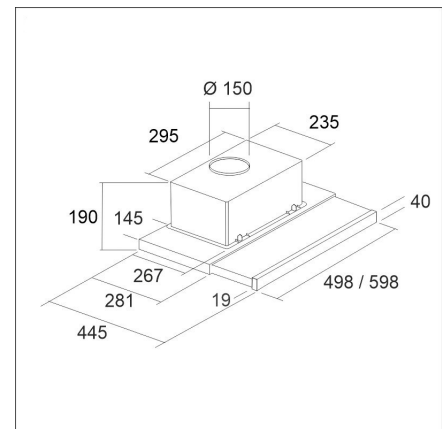

Tekniset tiedot

- Ilmanvaihtojärjestelmä: Oma moottori
- Kuvun leveys: 60 cm
- Kuvun väri: Musta
- Sähköliitännä: Pistorasia 10 A

Toimitussisältö

- TREKK 60-PLASMA liesituuletin
- takaiskuventtiili
- peitelista eri kaappisyvyysiksi varten
- FI/EN/SE asennus- ja käyttöohjeet