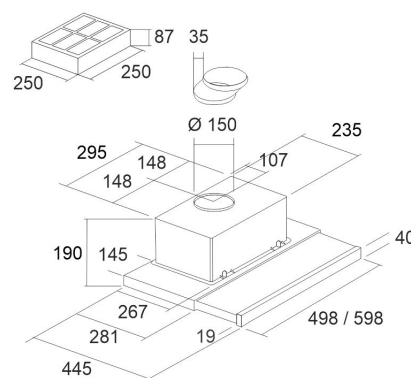

LAPETEK TREKK 60-PLASMA

60 cm kalustemalli valkoinen

Tuotekoodi 57054

Tuotekuvaus

Tyylikäs kalusteisiin asennettava liesituuletin. Liesituuletin käynnistyy ulosvedettävän teleskooppisen höyrylipan avulla. Lapetek plasmasuodatin ei ainoastaan poista tehokkaasti ruoanlaitossa syntyneet hajut ja käryt vaan jopa 99 % ilmassa olevista bakteereista, mikro-organismeista, hiukkasista, siitepölystä, jne. poistetaan. Ilman kemikaaleja toimiva Lapetek Plasmasuodatin on markkinoiden tehokkain tapa puhdistaa ilmaa keittiössäsi.

Tekniset tiedot

- Ilmanvaihtojärjestelmä: Oma moottori
- Kuvun leveys: 60 cm
- Kuvun väri: Valkoinen
- Sähköliitântä: Pistorasia 10 A

Toimitussisältö

- TREKK 60-PLASMA liesituuletin
- takaiskuventtiili
- peitelista eri kaappisyvyyyksiä varten
- FI/EN/SE asennus- ja käyttöohjeet