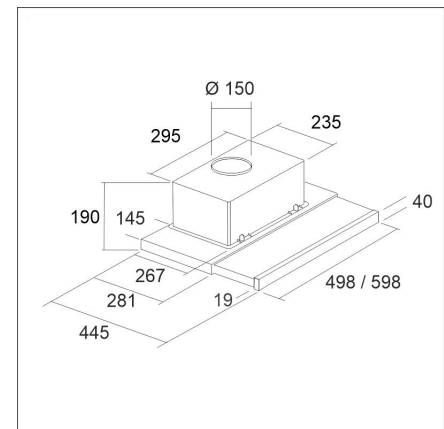

LAPETEK TREKK 60

60 cm kalustemalli musta/rst-etulista

Tuotekoodi 57049

Tuotekuvaus

Hillityn huomaamaton kalusteisiin asennettava liesituuletin, josta ainoastaan tyylikäs lipa jää näkyviin. Voidaan asentaa joko hormiin puhaltavana tai huonetilaan palauttavana aktiivihiliversiona (aktiivihilisuodatin tilattava erikseen). Liesituuletin käynnistyy ulosvedettävän, teleskooppisen höyrylipan avulla. Liesituulettimen valot syttyvät on/off-kytkimestä eikä lipan asento vaikuta valojen päällä-/poissaoloon.

Tekniset tiedot

- Ilmanvaihtojärjestelmä: Oma moottori
- Kuvun leveys: 60 cm
- Kuvun väri: Musta
- Sähköliitântä: Pistorasia 10 A

Toimitussisältö

- TREKK liesituuletin
- takaiskuventtiili
- peitelista eri kaappisyvyysiksi varten
- TREKK etulista rst
- FI/EN/SE asennus- ja käyttöohjeet