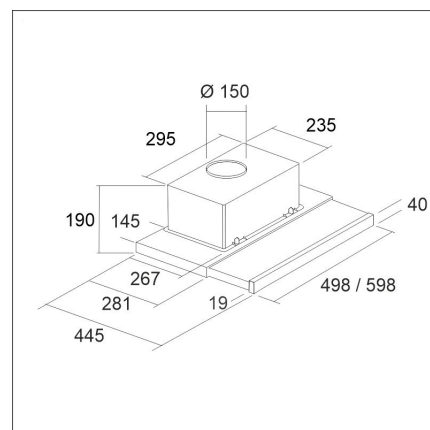

#### Tekniset tiedot

- Ilmanvaihtojärjestelmä: Oma moottori
- Kuvun leveys: 60 cm
- Kuvun väri: Ruostumaton teräs, Valkoinen
- Sähköliitântä: Pistorasia 10 A