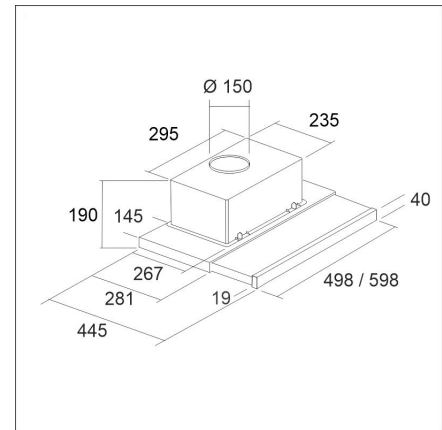

**LAPETEK TREKK 50**

50 cm kalustemalli musta/rst-etulista

**Tuotekoodi 57047****Tuotekuvaus**

Hillityn huomaamaton kalusteisiin asennettava liesituuletin, josta ainoastaan tyylikäs lipa jää näkyviin. Voidaan asentaa joko hormiin puhaltavana tai huonetilaan palauttavana aktiivihiliversiona (aktiivihilisuodatin tilattava erikseen). Liesituuletin käynnistyy ulosvedettävän, teleskooppisen höyrylipan avulla. Liesituulettimen valot syttyvät on/off-kytkimestä eikä lipan asento vaikuta valojen päällä-/poissaoloon.

**Tekniset tiedot**

- Ilmanvaihtojärjestelmä: Oma moottori
- Kuvun leveys: 50 cm
- Kuvun väri: Musta
- Sähköliitântä: Pistorasia 10 A

**Toimitussisältö**

- TREKK liesituuletin
- takaiskuventtiili
- peitelista eri kaappisyvyyyksiä varten
- TREKK etulista rst
- FI/EN/SE asennus- ja käyttöohjeet