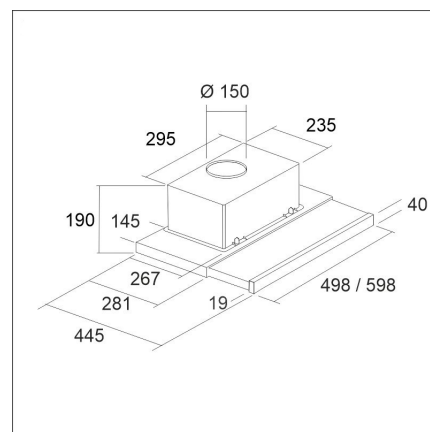

LAPETEK TREKK 50

50 cm kalustemalli musta/rst-etulista

Tuotekoodi 57047**Tuotekuvaus**

Hillityn huomaamaton kalusteisiin asennettava liesituuletin, josta ainoastaan tyylikäs lipa jää näkyviin. Voidaan asentaa joko hormiin puhaltavana tai huonetilaan palauttavana aktiivihiliversiona (aktiivihilisuodatin tilattava erikseen). Liesituuletin käynnistyy ulosvedettävän, teleskooppisen höyrylipan avulla. Liesituulettimen valot syttyvät on/off-kytkimestä eikä lipan asento vaikuta valojen päällä-/poissaoloon.

**Tekniset tiedot**

- Ilmanvaihtojärjestelmä: Oma moottori
- Kuvun leveys: 50 cm
- Kuvun väri: Musta
- Sähköliitântä: Pistorasia 10 A

**Toimitussisältö**

- TREKK liesituuletin
- takaiskuventtiili
- peitelista eri kaappisyvyyyksiä varten
- TREKK etulista rst
- FI/EN/SE asennus- ja käyttöohjeet