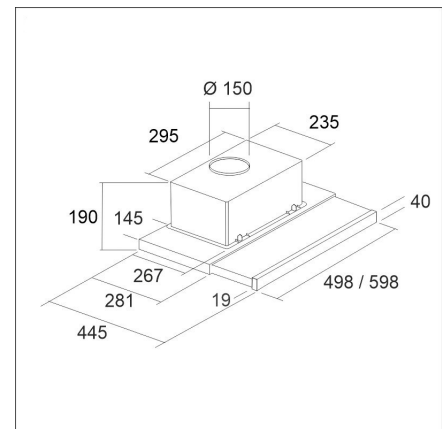

LAPETEK TREKK 50

50 cm kalustemalli valkoinen/rst-etulista

Tuotekoodi 57046**Tuotekuvaus**

Hillityn huomaamaton kalusteisiin asennettava liesituuletin, josta ainoastaan tyylikäs lipa jää näkyviin. Voidaan asentaa joko hormiin puhaltavana tai huonetilaan palauttavana aktiivihiliversiona (aktiivihilisuodatin tilattava erikseen). Liesituuletin käynnistyy ulosvedettävän, teleskooppisen höyrylipan avulla. Liesituulettimen valot syttyvät on/off-kytkimestä eikä lipan asento vaikuta valojen päällä-/poissaoloon.

**Tekniset tiedot**

- Ilmanvaihtojärjestelmä: Oma moottori
- Kuvun leveys: 50 cm
- Kuvun väri: Ruostumaton teräs, Valkoinen
- Sähköliitântä: Pistorasia 10 A

**Toimitussisältö**

- TREKK liesituuletin
- takaiskuventtiili
- peitelista eri kaappisyvyyyksiä varten
- TREKK etulista rst
- FI/EN/SE asennus- ja käyttöohjeet