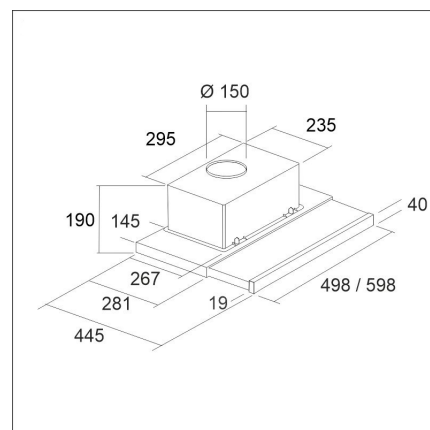

**Tekniset tiedot**

- Ilmanvaihtojärjestelmä: Oma moottori
- Kuvun leveys: 60 cm
- Kuvun väri: Musta
- Sähköliitäntä: Pistorasia 10 A

**Toimitussisältö**

- TREKK liesituuletin
- takaiskuventtiili
- peitelista eri kaappisyvyyksyä varten
- FI/EN/SE asennus- ja käyttöohjeet