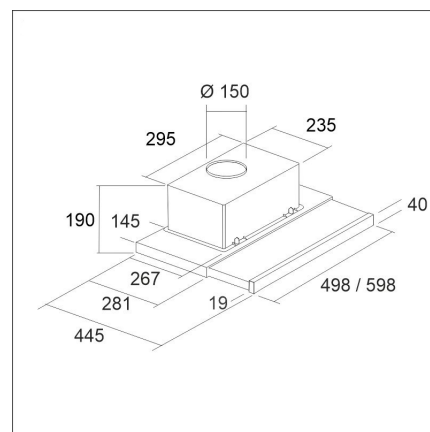

**Tekniset tiedot**

- Ilmanvaihtojärjestelmä: Oma moottori
- Kuvun leveys: 50 cm
- Kuvun väri: Musta
- Sähköliitäntä: Pistorasia 10 A

**Toimitussisältö**

- TREKK liesituuletin
- takaiskuventtiili
- peitelista eri kaappisyvyysiksi varten
- FI/EN/SE asennus- ja käyttöohjeet