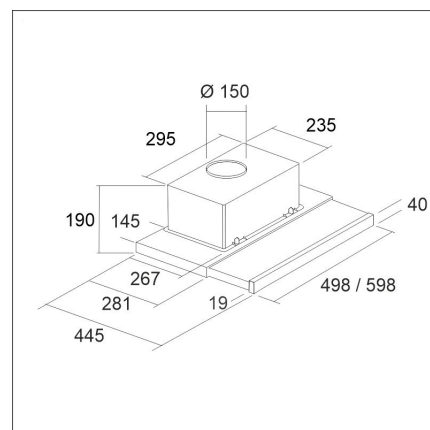

Tekniset tiedot

- Ilmanvaihtojärjestelmä: Oma moottori
- Kuvun leveys: 50 cm
- Kuvun väri: Valkoinen
- Sähköliitäntä: Pistorasia 10 A

Toimitussisältö

- TREKK liesituuletin
- takaiskuventtiili
- peitelista eri kaappisyvyysiksi varten
- FI/EN/SE asennus- ja käyttöohjeet