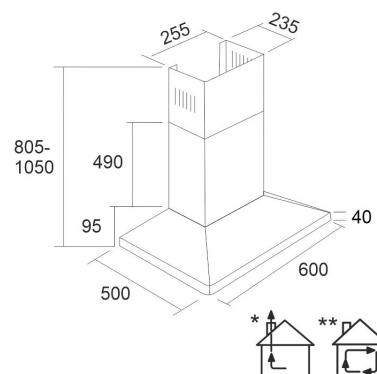

Tekniset tiedot

- Aktiivihiihlu kanssa: 223 - 270 cm
- Ilmanvaihtojärjestelmä: Oma moottori
- Jatkohormin kanssa: 260 - 307 cm
- Kuvun leveys: 60 cm
- Kuvun väri: Musta
- Sopii huonekorkeuteen: 225 - 270 cm
- Sähköliitäntä: Pistorasia 10 A