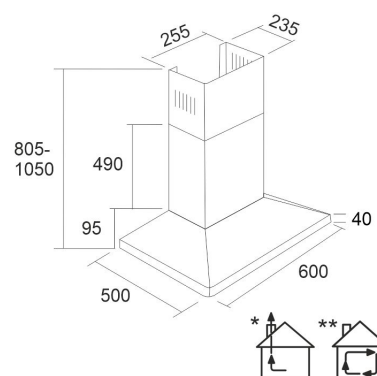

Tekniset tiedot

- Aktiivihiihlu kanssa: 223 - 270 cm
- Ilmanvaihtojärjestelmä: Oma moottori
- Jatkohormin kanssa: 260 - 307 cm
- Kuvun leveys: 60 cm
- Kuvun väri: Valkoinen
- Sopii huonekorkeuteen: 225 - 270 cm
- Sähköliitäntä: Pistorasia 10 A