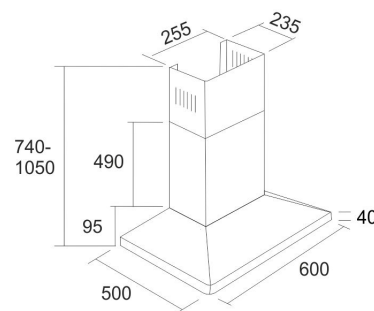

Tekniset tiedot

- Aktiivihiihien kanssa: 223 - 270 cm
- Ilmanvaihtojärjestelmä: Oma moottori
- Jatkohormin kanssa: 260 - 307 cm
- Kuvun leveys: 60 cm
- Kuvun väri: Ruostumaton teräs
- Sopii huonekorkeuteen: 214 - 270 cm
- Sähköliitäntä: Pistorasia 10 A

LAPETEK TEXALINE 60