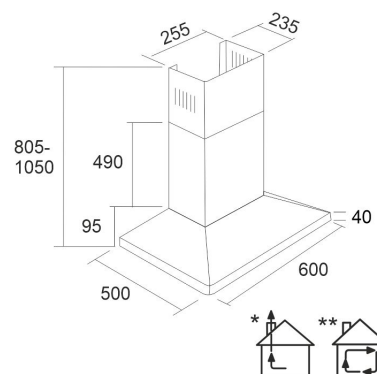

Tekniset tiedot

- Aktiivihiiilen kanssa: minimi 223 cm, maximi 270 cm
- Ilmanvaihtojärjestelmä: Oma moottori
- Jatkohormin kanssa: 260 - 307 cm
- Kuvun leveys: 60 cm
- Kuvun väri: Ruostumaton teräs
- Sopii huonekorkeuteen: minimi 225 cm, maximi 270 cm
- Sähköliitäntä: Pistorasia 10 A