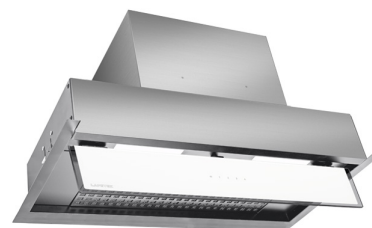

## LAPETEK FLEX 60

60 cm kalustemalli ruostumaton teräs

#### Tuotekuvaus

Trendikkään huomaamaton ja tyylikäs kaapistoon asennettava liesituuletin. Eteen kääntyvästä lipasta helposti käytettävä Soft Touch -näppäimistö sekä kaukosäädin. Tehokkaat ja himmennettävät LED-valot, helposti puhdistettava rasvasuodatin sekä helposti vaihdettava aktiivihilisuodatin. Voidaan asentaa joko hormiin puhaltavana tai huonetilaan palauttavana aktiivihiliversiona (aktiivihilisuodatin tilattava erikseen). Lisätarvikkeena saatavilla ekologinen pestävä Long Life -aktiivihilisuodatin.

#### Tekniset tiedot

- Ilmanvaihtojärjestelmä: Oma moottori
- Kuvun leveys: 60 cm kaappiin
- Kuvun väri: Ruostumaton teräs
- Sopii huonekorkeuteen: -
- Sähköliitäntä: Pistorasia 10 A