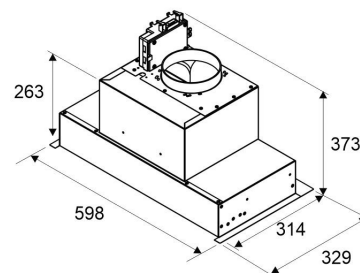

#### Tekniset tiedot

- Ilmanvaihtojärjestelmä: Oma moottori
- Kuvun leveys: 60 cm kaappiin
- Kuvun väri: Ruostumaton teräs
- Sopii huonekorkeuteen: -
- Sähköliitäntä: Pistorasia 10 A