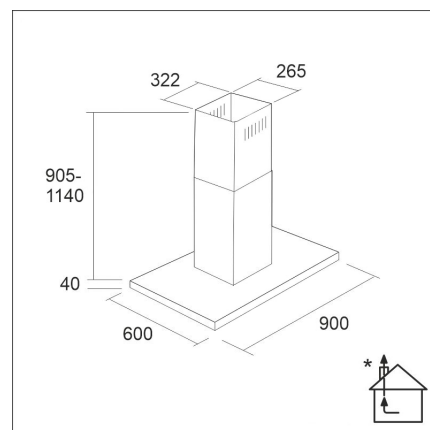

LAPETEK JONA SLIM-V 90

90 cm saarekemalli musta

Tuotekoodi 57009

Tuotekuvaus

Ohut ja trendikäs suosikkimalli sekä modernin että perinteisemmän saarekekeittiön seuraksi. Viimeistelyä linjakasta ilmettä korostaa etupaneelin ja hormin yhtenäinen kapeampi muotoilu. Helppokäyttöinen, etupaneeliin integroitu Soft Touch -näppäimistö, tehokkaat LED-valot ja helposti puhdistettavat rasva- ja aktiivihiilisuodattimet. Säädettävä ajastintoiminto takaa viimeistenkin käryjen poistumisen huonetilasta. Lisätarvikkeena saatavilla ekologinen pestävä Long Life -aktiivihiilisuodatin.

Tekniset tiedot

- Aktiivihiilen kanssa: 249 - 282 cm
- Ilmanvaihtojärjestelmä: Oma moottori
- Jatkohormin kanssa: max. 329 cm
- Kuvun leveys: 90 cm
- Kuvun väri: Musta
- Sopii huonekorkeuteen: 249 - 282 cm
- Sähköliitäntä: Pistorasia 10 A