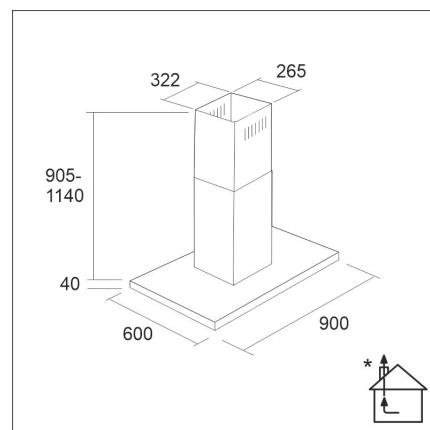

Tekniset tiedot

- Aktiivihiilen kanssa: 249 - 282 cm
- Ilmanvaihtojärjestelmä: Oma moottori
- Jatkohormin kanssa: max. 329 cm
- Kuvun leveys: 90 cm
- Kuvun väri: Musta
- Sopii huonekorkeuteen: 249 - 282 cm
- Sähköliitäntä: Pistorasia 10 A