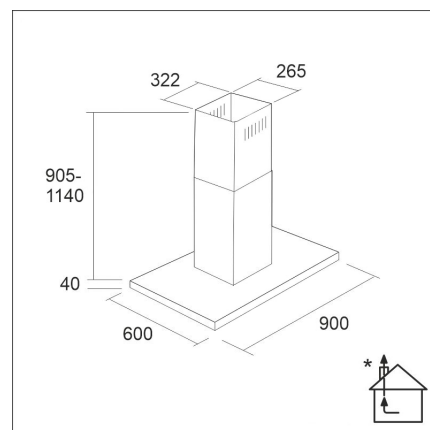

Tekniset tiedot

- Aktiivihiilen kanssa: 249 - 282 cm
- Ilmanvaihtojärjestelmä: Oma moottori
- Jatkohormin kanssa: max. 329 cm
- Kuvun leveys: 90 cm
- Kuvun väri: Valkoinen
- Sopii huonekorkeuteen: 249 - 282 cm
- Sähköliitäntä: Pistorasia 10 A