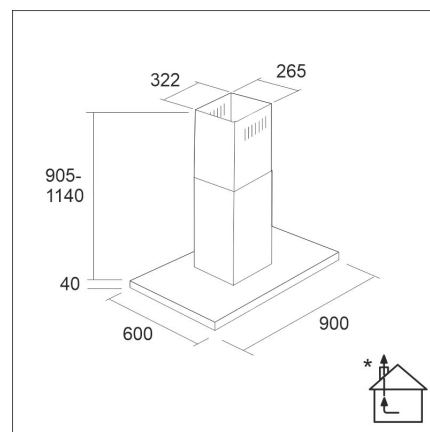

Tekniset tiedot

- Aktiivihiilen kanssa: 249 - 282 cm
- Ilmanvaihtojärjestelmä: Oma moottori
- Jatkohormin kanssa: max. 329 cm
- Kuvun leveys: 90 cm
- Kuvun väri: Ruostumaton teräs
- Sopii huonekorkeuteen: 249 - 282 cm
- Sähköliitäntä: Pistorasia 10 A