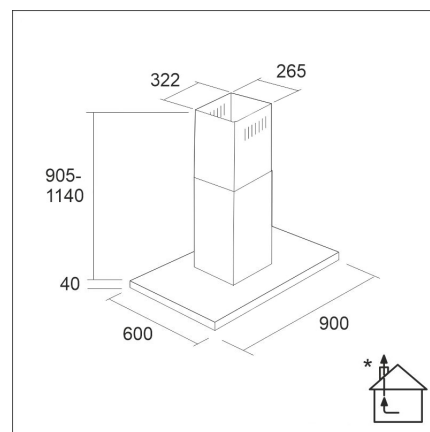

Tekniset tiedot

- Aktiivihiiilen kanssa: 249 - 282 cm
- Ilmanvaihtojärjestelmä: Oma moottori
- Jatkohormin kanssa: max. 329 cm
- Kuvun leveys: 90 cm
- Kuvun väri: Ruostumaton teräs
- Sopii huonekorkeuteen: 249 - 282 cm
- Sähköliitäntä: Pistorasia 10 A