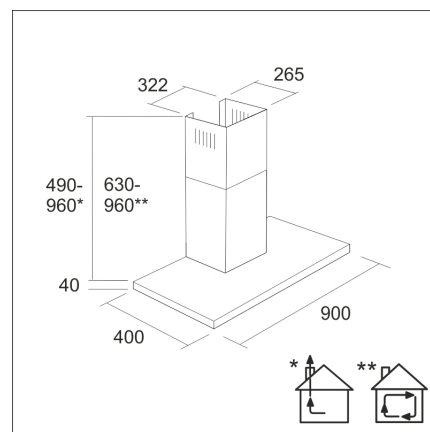

Tekniset tiedot

- Aktiivihiihluksen kanssa: 218 - 265 cm
- Ilmanvaihtojärjestelmä: Oma moottori
- Jatkohormin kanssa: 255 - 302 cm
- Kuvun leveys: 90 cm
- Kuvun väri: Musta
- Sopii huonekorkeuteen: 208 - 265 cm
- Sähköliitäntä: Pistorasia 10 A