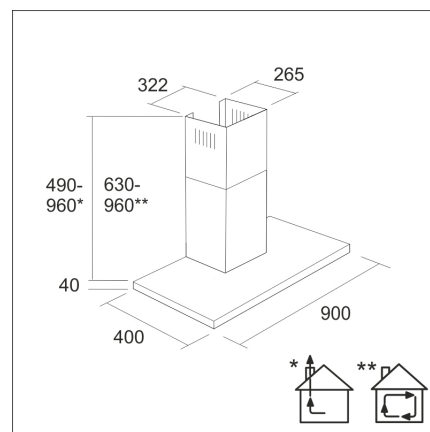

Tekniset tiedot

- Aktiivihiihluksen kanssa: 218 - 265 cm
- Ilmanvaihtojärjestelmä: Oma moottori
- Jatkohormin kanssa: 255 - 302 cm
- Kuvun leveys: 90 cm
- Kuvun väri: Valkoinen
- Sopii huonekorkeuteen: 208 - 265 cm
- Sähköliitäntä: Pistorasia 10 A