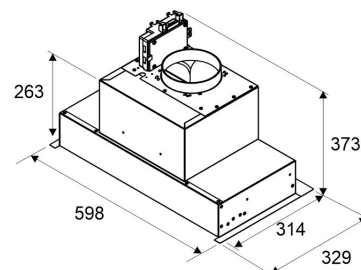

**LAPETEK FLEX 60 X3**

60 cm kalustemalli musta

**Tuotekoodi 562X3****Tuotekuvaus**

Trendikkään huomaamaton ja tyylikäs kaapistoon asennettava huippuimurin ohjain. Käyttö tapahtuu eteen kääntyvästä lipasta, helposti käytettävä Soft Touch -näppäimistö. FLEX-X kupuja käytetään suoraan keittiössä syntyneiden käryjen poistoon, sekä huippuimurilla toteutettuun ilmanvaihtoon, ei ilmanvaihtokoneiden ohjaukseen.

**Tekniset tiedot**

- Ilmanvaihtojärjestelmä: X3 - keskusilmanvaihto
- Kuvun leveys: 60 cm kaappiin
- Kuvun väri: Musta
- Sähköliitännä: Pistorasia 10 A

LAPETEK FLEX 60

**Toimitussisältö**

- liesikupu
- AC-huippuimuriohjain
- teleskooppilippa