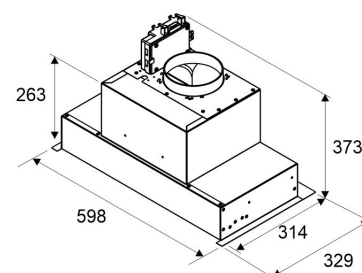

#### Tekniset tiedot

- Ilmanvaihtojärjestelmä: X3 - keskusilmanvaihto
- Kuvun leveys: 60 cm kaappiin
- Kuvun väri: Musta
- Sähköliitântä: Pistorasia 10 A

LAPETEK FLEX 60