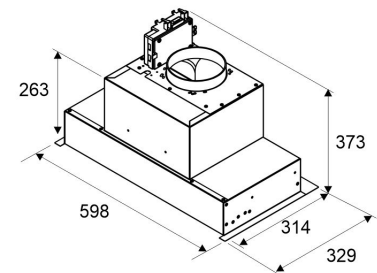

**LAPETEK FLEX 60 X2**

60 cm (EC) kalustemalli musta

**Tuotekoodi 562ECX2****Tuotekuvaus**

Trendikkään huomaamaton ja tyylikäs kaapistoon asennettava huippuimurin ohjain. Käyttö tapahtuu eteen kääntyvästä lipasta, helposti käytettävä Soft Touch -näppäimistö. FLEX-X kupuja käytetään suoraan keittiössä syntyneiden käryjen poistoon, sekä huippuimurilla toteutettuun ilmanvaihtoon, ei ilmanvaihtokoneiden ohjaukseen.

**Tekniset tiedot**

- Ilmanvaihtojärjestelmä: X2-EC - poisto useista tiloista
- Kuvun leveys: 60 cm kaappiin
- Kuvun väri: Musta
- Sähköliitântä: Pistorasia 10 A

LAPETEK FLEX 60

**Toimitussisältö**

- liesikupu
- AC-huippuimuriohjain
- teleskooppilippa