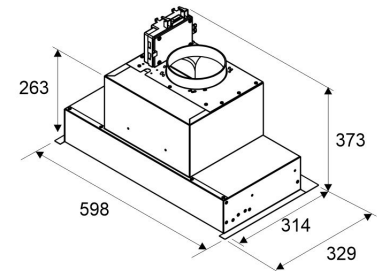

**LAPETEK FLEX 60 X2**

60 cm (EC) kalustemalli musta

**Tuotekoodi 562ECX2****Tuotekuvaus**

Trendikkään huomaamaton ja tyylikäs kaapistoon asennettava huippuimurin ohjain. Käyttö tapahtuu eteen kääntyvästä lipasta, helposti käytettävä Soft Touch -näppäimistö. FLEX-X kupuja käytetään suoraan keittiössä syntyneiden käryjen poistoon, sekä huippuimurilla toteutettuun ilmanvaihtoon, ei ilmanvaihtokoneiden ohjaukseen.

**Tekniset tiedot**

- Ilmanvaihtojärjestelmä: X2-EC - poisto useista tiloista
- Kuvun leveys: 60 cm kaappiin
- Kuvun väri: Musta
- Sähköliitântä: Pistorasia 10 A

LAPETEK FLEX 60

**Toimitussisältö**

- kalusteeseen asennettava liesikupu
- EC-huippuimuriohjain
- kääntyvä lasilippa, jossa kytkimet