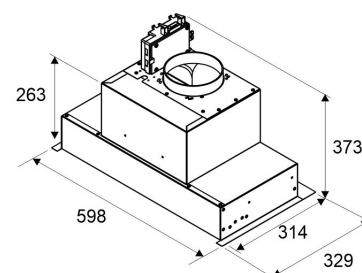

LAPETEK FLEX 60 X1

60 cm (EC) kalustemalli musta

Tuotekoodi 562ECX1**Tuotekuvaus**

Trendikkään huomaamaton ja tyylikäs kaapistoon asennettava huippuimurin ohjain. Käyttö tapahtuu eteen kääntyvästä lipasta, helposti käytettävä Soft Touch -näppäimistö. FLEX-X kupuja käytetään suoraan keittiössä syntyneiden käryjen poistoon, sekä huippuimurilla toteutettuun ilmanvaihtoon, ei ilmanvaihtokoneiden ohjaukseen.

**Tekniset tiedot**

- Ilmanvaihtojärjestelmä: X1-EC - keittiöpoisto
- Kuvun leveys: 60 cm kaappiin
- Kuvun väri: Musta
- Sähköliitännä: Pistorasia 10 A

LAPETEK FLEX 60

**Toimitussisältö**

- kalusteeseen asennettava liesikupu
- EC-huippuimuriohjain
- kääntyvä lasilippa, jossa kytkimet