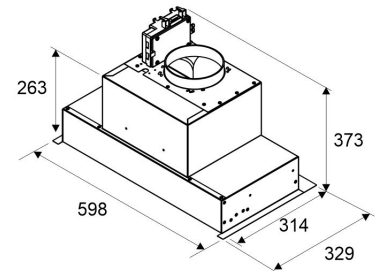

LAPETEK FLEX 60 X1

60 cm (EC) kalustemalli musta

Tuotekoodi 562ECX1**Tuotekuvaus**

Trendikkään huomaamaton ja tyylikäs kaapistoon asennettava huippuimurin ohjain. Käyttö tapahtuu eteen kääntyvästä lipasta, helposti käytettävä Soft Touch -näppäimistö. FLEX-X kupuja käytetään suoraan keittiössä syntyneiden käryjen poistoon, sekä huippuimurilla toteutettuun ilmanvaihtoon, ei ilmanvaihtokoneiden ohjaukseen.

**Tekniset tiedot**

- Ilmanvaihtojärjestelmä: X1-EC - keittiöpoisto
- Kuvun leveys: 60 cm kaappiin
- Kuvun väri: Musta
- Sähköliitântä: Pistorasia 10 A

LAPETEK FLEX 60

**Toimitussisältö**

- liesikupu
- AC-huippuimuriohjain
- teleskooppilippa