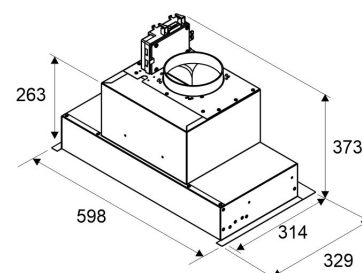

LAPETEK FLEX 60 X2

60 cm (AC) kalustemalli musta

Tuotekoodi 562ACX2**Tuotekuvaus**

Trendikkään huomaamaton ja tyylikäs kaapistoon asennettava huippuimurin ohjain. Käyttö tapahtuu eteen kääntyvästä lipasta, helposti käytettävä Soft Touch -näppäimistö. FLEX-X kupuja käytetään suoraan keittiössä syntyneiden käryjen poistoon, sekä huippuimurilla toteutettuun ilmanvaihtoon, ei ilmanvaihtokoneiden ohjaukseen.

**Tekniset tiedot**

- Ilmanvaihtojärjestelmä: X2-AC - poisto useista tiloista
- Kuvun leveys: 60 cm kaappiin
- Kuvun väri: Musta
- Sähköliitântä: Pistorasia 10 A

LAPETEK FLEX 60

**Toimitussisältö**

- kalusteeseen asennettava liesikupu
- AC-huippuimuriohjain
- kääntyvä lasilippa, jossa kytkimet