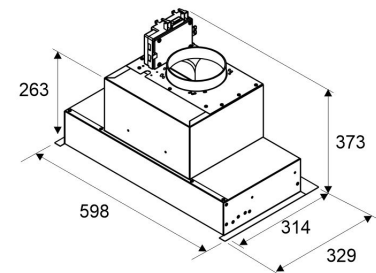

LAPETEK FLEX 60 X2

60 cm (AC) kalustemalli musta

Tuotekoodi 562ACX2**Tuotekuvaus**

Trendikkään huomaamaton ja tyylikäs kaapistoon asennettava huippuimurin ohjain. Käyttö tapahtuu eteen kääntyvästä lipasta, helposti käytettävä Soft Touch -näppäimistö. FLEX-X kupuja käytetään suoraan keittiössä syntyneiden käryjen poistoon, sekä huippuimurilla toteutettuun ilmanvaihtoon, ei ilmanvaihtokoneiden ohjaukseen.

**Tekniset tiedot**

- Ilmanvaihtojärjestelmä: X2-AC - poisto useista tiloista
- Kuvun leveys: 60 cm kaappiin
- Kuvun väri: Musta
- Sähköliitântä: Pistorasia 10 A

LAPETEK FLEX 60

**Toimitussisältö**

- liesikupu
- AC-huippuimuriohjain
- teleskooppilippa