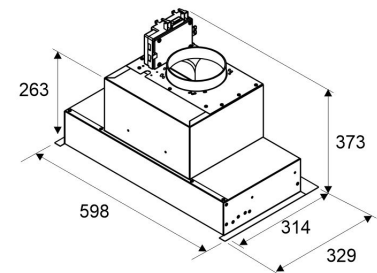

LAPETEK FLEX 60 X1

60 cm (AC) kalustemalli musta

Tuotekoodi 562ACX1**Tuotekuvaus**

Trendikkään huomaamaton ja tyylikäs kaapistoon asennettava huippuimurin ohjain. Käyttö tapahtuu eteen kääntyvästä lipasta, helposti käytettävä Soft Touch -näppäimistö. FLEX-X kupuja käytetään suoraan keittiössä syntyneiden käryjen poistoon, sekä huippuimurilla toteutettuun ilmanvaihtoon, ei ilmanvaihtokoneiden ohjaukseen.

**Tekniset tiedot**

- Ilmanvaihtojärjestelmä: X1-AC - keittiöpoisto
- Kuvun leveys: 60 cm kaappiin
- Kuvun väri: Musta
- Sähköliitântä: Pistorasia 10 A

LAPETEK FLEX 60

**Toimitussisältö**

- liesikupu
- AC-huippuimuriohjain
- teleskooppilippa