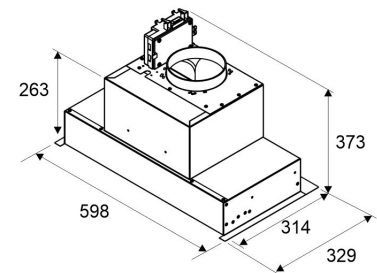

**LAPETEK FLEX 60 X1**

60 cm (AC) kalustemalli musta

**Tuotekoodi 562ACX1****Tuotekuvaus**

Trendikkään huomaamaton ja tyylikäs kaapistoon asennettava huippuimurin ohjain. Käyttö tapahtuu eteen kääntyvästä lipasta, helposti käytettävä Soft Touch -näppäimistö. FLEX-X kupuja käytetään suoraan keittiössä syntyneiden käryjen poistoon, sekä huippuimurilla toteutettuun ilmanvaihtoon, ei ilmanvaihtokoneiden ohjaukseen.

**Tekniset tiedot**

- Ilmanvaihtojärjestelmä: X1-AC - keittiöpoisto
- Kuvun leveys: 60 cm kaappiin
- Kuvun väri: Musta
- Sähköliitântä: Pistorasia 10 A

LAPETEK FLEX 60

**Toimitussisältö**

- kalusteeseen asennettava liesikupu
- AC-huippuimurin ohjain
- kääntyvä lasilippa, jossa kytkimet