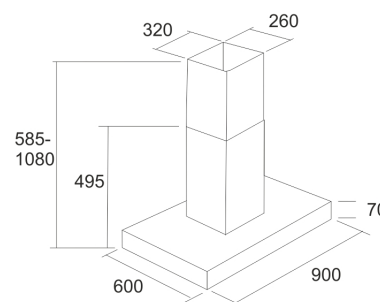

**JÄRJESTELMÄVAIHTOEHDOT****Tekniset tiedot**

Liesikupu on saatavilla kahdella eri tekniikalla. X1-järjestelmään sopivana

- Jatkohormin kanssa: max. 328 cm mallina sekä useaan eri järjestelmään sopivana XH hybridimallina.
- Kuvun leveys: 90 cm

X1 malli on tarkoitettu kohteisiin, joissa on...

- Kuvun väri: Ruostumaton teräs
- Sopii huonekorkeuteen: 217 - 274 cm

LAPETEK JONA-V-X1/XH 90

**Toimitussisältö****Ladattava aineisto**

- Kuvun käyttö- ja asennusohje