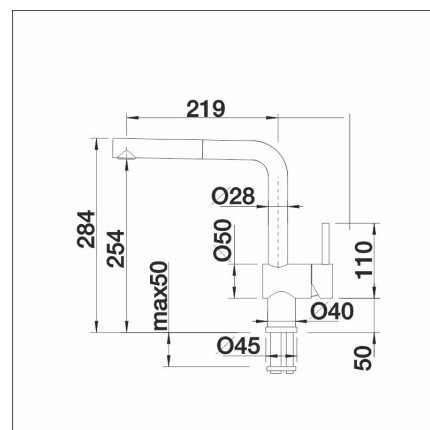

**Tekniset tiedot**

- Hanan väri: Rst
- Hanareikä: 35 mm
- Juoksuputken liikerata: 140 astetta
- Tyypihyväksyntä: DIN DVGW
- Ääniluokka: Luokka 1

**Toimitussisältö**

- BLANCO Linus-S hana

**Ladattava aineisto**