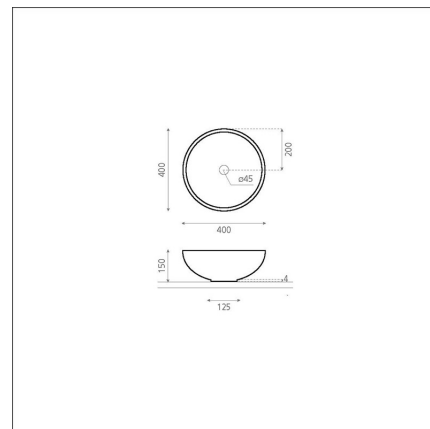

Tekniset tiedot

- Allasmateriaali: posliini
- Altaan kiinnitystapa: Malja-allas
- Kylpyhuonealtaan väri: valkoinen

Toimitussisältö

- allas

Ladattava aineisto

- Altaan asennus- ja käyttöohje

Suosittelavat lisätarvikkeet