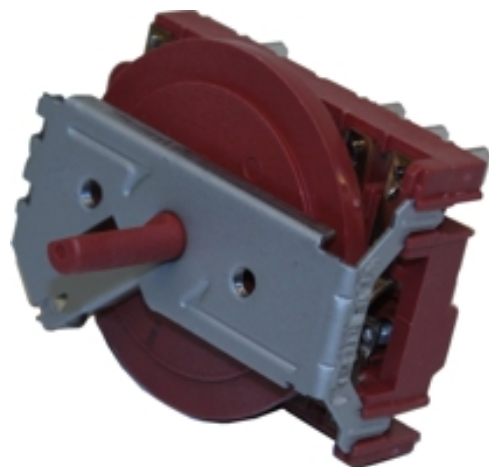

## NOPEUDEN SÄÄTÖKYTKIN (200-X2 400-X2)

Tuotekoodi 4800-01AB

Tuotekuvaus

Tekniset tiedot

Toimitussisältö

Ladattava aineisto

Suosittelvat lisätarvikkeet