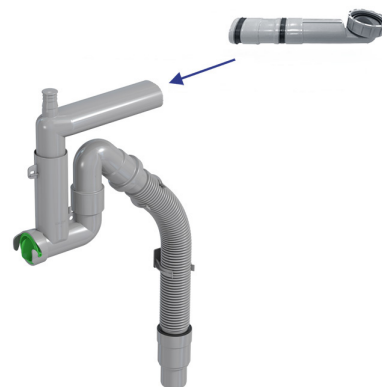

VESILUKKO SMARTLOC

1-Allas

Tuotekoodi 44103001

Tuotekuvaus

Sopii Lavin-altaiden kanssa:

- 1550IFA
- 1552IFA

Tekniset tiedot

Toimitussisältö