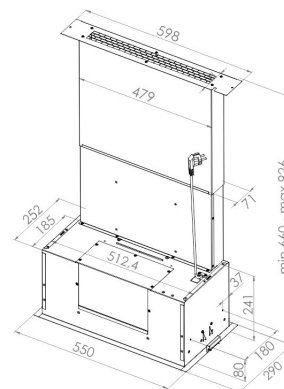

JOKER DUO

55 cm kalustemalli valkoinen

Tuotekoodi 431202

Tuotekuvaus

JOKER DUO on uusi käden liikkeellä toimiva liesituuletin. Laitteeseen ei tarvitse koskea sillä pelkkä käden liike riittää kytkemään liesituulettimen päälle ja pois päältä sekä muuttamaan toimintatilaa ja säätämään valaistusta. Näin vältät ruoanlaiton yhteydessä syntyvistä käsien kosketuksesta aiheutuvilta tahroilta liesituulettimen pinnassa. Halutessasi voit käyttää myös liesituulettimen mukana tulevaa kaukosäädintä. Liesituulettimeen on hankittavissa lisätarvikkeena ekologinen pestävä Long Life –aktiivihillisuodatin.

Tekniset tiedot

- Ilmanvaihtojärjestelmä: Oma moottori
- Kuvun leveys: 55 cm
- Kuvun väri: Valkoinen

Toimitussisältö

- liesikupu
- kaukosäädin

Ladattava aineisto

- Materiaalitietoa

Suosittelavat lisätarvikkeet