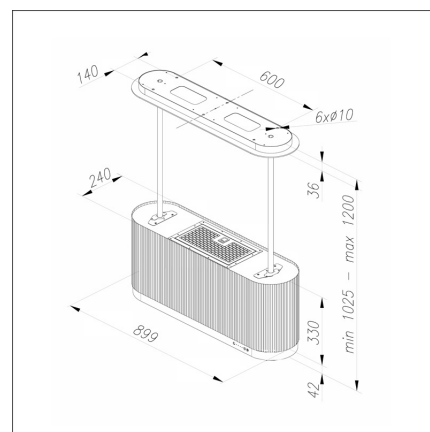

MONO-V

90 cm saarekemalli beige

Tuotekoodi 431135

Tuotekuvaus

MONO-V on uusi käden liikkeellä toimiva liesituuletin. Laitteeseen ei tarvitse koskea sillä pelkkä käden liike riittää kytkemään liesituulettimen päälle ja pois päältä sekä muuttamaan toimintatilaa ja säätämään valaistusta. Näin vältät ruoanlaiton yhteydessä syntyvistä käsien kosketuksesta aiheutuvilta tahroilta liesituulettimen pinnassa. Halutessasi voit käyttää myös liesituulettimen mukana tulevaa kaukosäädintä. Liesituulettimen mukana tulee myös ekologinen pestävä Long Life –aktiivihiihluodatin.

Tekniset tiedot

- Aktiivihiihluksen kanssa: minimi 257,5 cm, maximi 285 cm
- Ilmanvaihtojärjestelmä: Oma moottori
- Kuvun leveys: 90 cm
- Kuvun väri: Beige
- Sopii huonekorkeuteen: minimi 257,5 cm, maximi 285 cm
- Sähköliitäntä: Pistorasia 10 A