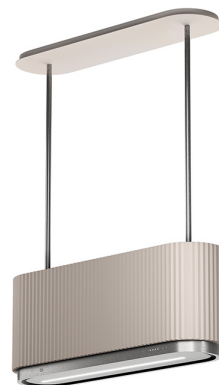

MONO-V

90 cm saarekemalli beige

Tuotekoodi 431135

Tuotekuvaus

MONO-V on uusi käden liikkeellä toimiva liesituuletin. Laitteeseen ei tarvitse koskea sillä pelkkä käden liike riittää kytkemään liesituulettimen päälle ja pois päältä sekä muuttamaan toimintatilaa ja säätämään valaistusta. Näin vältät ruoanlaiton yhteydessä syntyvistä käsien kosketuksesta aiheutuvilta tahroilta liesituulettimen pinnassa. Halutessasi voit käyttää myös liesituulettimen mukana tulevaa kaukosäädintä. Liesituulettimen mukana tulee myös ekologinen pestävä Long Life –aktiivihiihisuodatin.

Tekniset tiedot

- Aktiivihiihien kanssa: 257,5-285 cm
- Ilmanvaihtojärjestelmä: Oma moottori
- Kuvun leveys: 90 cm
- Kuvun väri: Beige
- Sopii huonekorkeuteen: 257,5-285 cm
- Sähköliitäntä: Pistorasia 10 A

Toimitussisältö

- liesikupu

Ladattava aineisto

- Kuvun käyttö- ja asennusohje

Suosittelavat lisätarvikkeet

Aktiivihiihisuodatin

[Lue lisää >>](#)