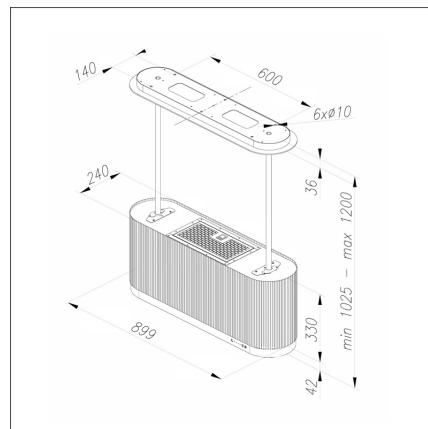

MONO-V

90 cm saarekemalli beige

Tuotekoodi 431135

Tuotekuvaus

MONO-V on uusi käden liikkeellä toimiva liesituuletin. Laitteeseen ei tarvitse koskea sillä pelkkä käden liike riittää kytkemään liesituulettimen päälle ja pois päältä sekä muuttamaan toimintatilaa ja säätämään valaistusta. Näin vältät ruoanlaiton yhteydessä syntyvistä käsien kosketuksesta aiheutuvilta tahroilta liesituulettimen pinnassa. Halutessasi voit käyttää myös liesituulettimen mukana tulevaa kaukosäädintä. Liesituulettimen mukana tulee myös ekologinen pestävä Long Life –aktiivihiihisuodatin.

Tekniset tiedot

- Aktiivihiihien kanssa: 257,5-285 cm
- Ilmanvaihtojärjestelmä: Oma moottori
- Kuvun leveys: 90 cm
- Kuvun väri: Beige
- Sopii huonekorkeuteen: 257,5-285 cm
- Sähköliitäntä: Pistorasia 10 A

Toimitussisältö

- liesikupu

Ladattava aineisto

- Kuvun käyttö- ja asennusohje

Suosittelavat lisätarvikkeet

Aktiivihiihisuodatin

[Lue lisää >>](#)