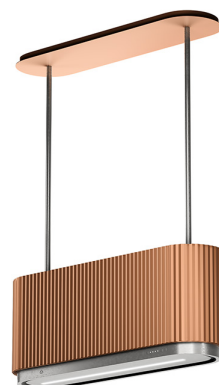

MONO-V

90 cm saarekemalli ruusukulta

Tuotekoodi 431133

Tuotekuvaus

MONO-V on uusi käden liikkeellä toimiva liesituuletin. Laitteeseen ei tarvitse koskea sillä pelkkä käden liike riittää kytkemään liesituulettimen päälle ja pois päältä sekä muuttamaan toimintatilaa ja säätämään valaistusta. Näin vältät ruoanlaiton yhteydessä syntyvistä käsien kosketuksesta aiheutuvilta tahroilta liesituulettimen pinnassa. Halutessasi voit käyttää myös liesituulettimen mukana tulevaa kaukosäädintä. Liesituulettimen mukana tulee myös ekologinen pestävä Long Life –aktiivihiihluodatin.

Tekniset tiedot

- Aktiivihiihluodatin kanssa: 257,5-285 cm
- Ilmanvaihtojärjestelmä: Oma moottori
- Kuvun leveys: 90 cm
- Kuvun väri: Ruusukulta
- Sopii huonekorkeuteen: 257,5-285 cm
- Sähköliitäntä: Pistorasia 10 A

Toimitussisältö

- liesikupu

Ladattava aineisto

- Kuvun käyttö- ja asennusohje

Suosittelavat lisätarvikkeet

Aktiivihiihluodatin

[Lue lisää >>](#)