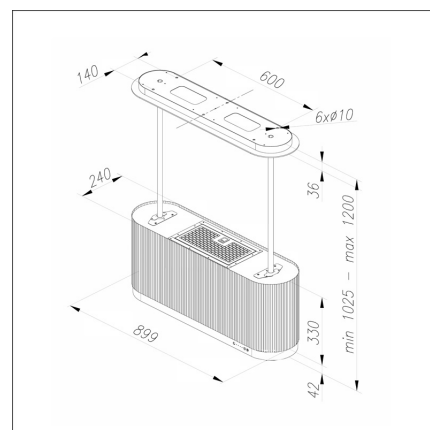

MONO-V

90 cm saarekemalli ruusukulta

Tuotekoodi 431133

Tuotekuvaus

MONO-V on uusi käden liikkeellä toimiva liesituuletin. Laitteeseen ei tarvitse koskea sillä pelkkä käden liike riittää kytkemään liesituulettimen päälle ja pois päältä sekä muuttamaan toimintatilaa ja säätämään valaistusta. Näin vältät ruoanlaiton yhteydessä syntyvistä käsien kosketuksesta aiheutuvilta tahroilta liesituulettimen pinnassa. Halutessasi voit käyttää myös liesituulettimen mukana tulevaa kaukosäädintä. Liesituulettimen mukana tulee myös ekologinen pestävä Long Life –aktiivihiihluodatin.

Tekniset tiedot

- Aktiivihiihluodatin kanssa: 257,5-285 cm
- Ilmanvaihtojärjestelmä: Oma moottori
- Kuvun leveys: 90 cm
- Kuvun väri: Ruusukulta
- Sopii huonekorkeuteen: 257,5-285 cm
- Sähköliitäntä: Pistorasia 10 A

Toimitussisältö

- liesikupu

Ladattava aineisto

- Kuvun käyttö- ja asennusohje

Suosittelavat lisätarvikkeet

Aktiivihiihluodatin

[Lue lisää >>](#)