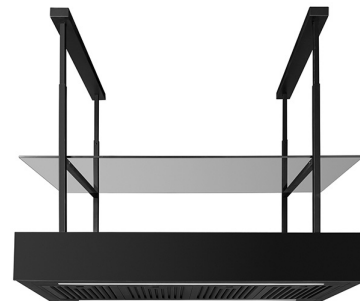

## MINIMAL 1

90cm saarekemalli musta + kehys personalisoidulle paneelille

#### Tuotekuvaus

MINIMAL 1 käden liikkeellä toimiva liesituuletin on saatavissa kahtena eri mallina. Valitse tyylikäs valmis musta paneeli tai luo täysin persoonallinen ilme keittiöön teettämälläsi paneelilla. Laitteeseen ei tarvitse koskea sillä pelkkä käden liike riittää kytkemään liesituulettimen päälle ja pois päältä sekä muuttamaan toimintatilaa ja säätämään valaistusta. Halutessasi voit käyttää myös liesituulettimen mukana tulevaa kaukosäädintä.

#### Tekniset tiedot

- Ilmanvaihtojärjestelmä: Oma moottori
- Kuvun leveys: 90 cm
- Kuvun väri: Musta
- Sopii huonekorkeuteen: 248-278 cm
- Sähköliitäntä: Pistorasia 10 A