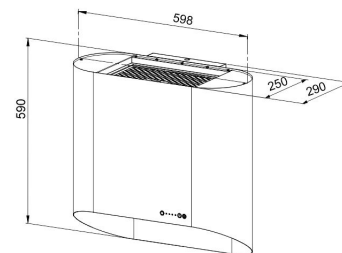

Tekniset tiedot

- Aktiivihillen kanssa: minimikorkeus 234 cm
- Ilmanvaihtojärjestelmä: Oma moottori
- Kuvun leveys: 60 cm
- Kuvun väri: Hopea
- Sopii huonekorkeuteen: minimikorkeus 234 cm
- Sähköliitäntä: Pistorasia 10 A