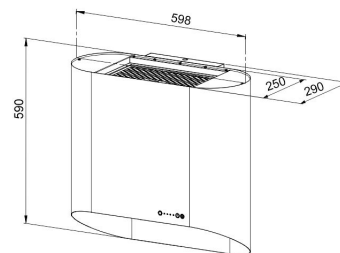

Tekniset tiedot

- Aktiivihillen kanssa: minimikorkeus 234 cm
- Ilmanvaihtojärjestelmä: Oma moottori
- Kuvun leveys: 60 cm
- Kuvun väri: Ruusukulta
- Sopii huonekorkeuteen: minimikorkeus 234 cm
- Sähköliitäntä: Pistorasia 10 A