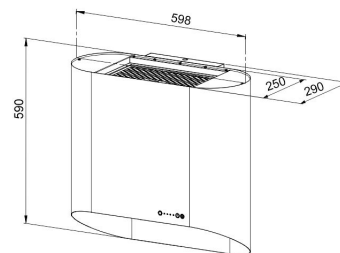

Tekniset tiedot

- Aktiivihillen kanssa: minimikorkeus 234 cm
- Ilmanvaihtojärjestelmä: Oma moottori
- Kuvun leveys: 60 cm
- Kuvun väri: Musta, Ruusukulta
- Sopii huonekorkeuteen: minimikorkeus 234 cm
- Sähköliitäntä: Pistorasia 10 A