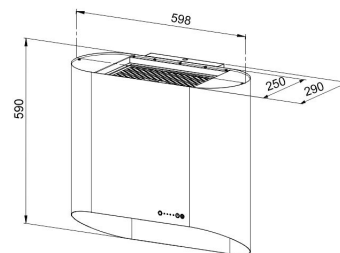

Tekniset tiedot

- Aktiivihillen kanssa: minimikorkeus 234 cm
- Ilmanvaihtojärjestelmä: Oma moottori
- Kuvun leveys: 60 cm
- Kuvun väri: Musta, Kulta
- Sopii huonekorkeuteen: minimikorkeus 234 cm
- Sähköliitäntä: Pistorasia 10 A