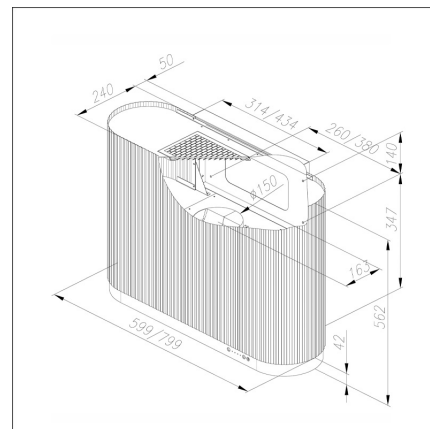

MONO

80 cm seinämalli beige

Tuotekoodi 431081

Tuotekuvaus

MONO on uusi käden liikkeellä toimiva liesituuletin. Laitteeseen ei tarvitse koskea sillä pelkkä käden liike riittää kytkemään liesituulettimen päälle ja pois päältä sekä muuttamaan toimintatilaa ja säätämään valaistusta. Näin vältät ruoanlaiton yhteydessä syntyvistä käsien kosketuksesta aiheutuvilta tahroilta liesituulettimen pinnassa. Halutessasi voit käyttää myös liesituulettimen mukana tulevaa kaukosäädintä. Liesituulettimen mukana tulee myös ekologinen pestävä Long Life –aktiivihiihluodatin.

Tekniset tiedot

- Aktiivihiihluun kanssa: minimi korkeus 226,5 cm
- Ilmanvaihtojärjestelmä: Oma moottori
- Kuvun leveys: 80 cm
- Kuvun väri: Beige
- Sopii huonekorkeuteen: minimi korkeus 226,5 cm
- Sähköliitäntä: Pistorasia 10 A

Toimitussisältö

- liesikupu

Ladattava aineisto

- Kuvun käyttö- ja asennusohje

Suosittelvat lisätarvikkeet

Aktiivihiihluodatin

[Lue lisää >>](#)