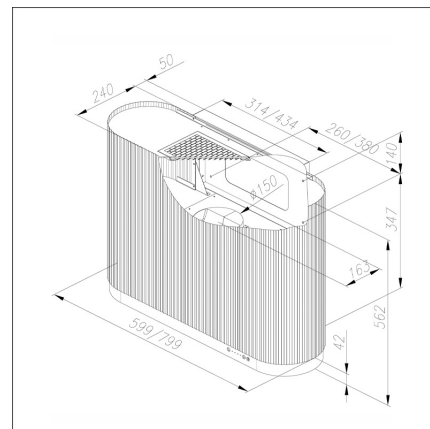

MONO

80 cm seinämalli vihreä

Tuotekoodi 431080

Tuotekuvaus

MONO on uusi käden liikkeellä toimiva liesituuletin. Laitteeseen ei tarvitse koskea sillä pelkkä käden liike riittää kytkemään liesituulettimen päälle ja pois päältä sekä muuttamaan toimintatilaa ja säätämään valaistusta. Näin vältät ruoanlaiton yhteydessä syntyvistä käsien kosketuksesta aiheutuvilta tahroilta liesituulettimen pinnassa. Halutessasi voit käyttää myös liesituulettimen mukana tulevaa kaukosäädintä. Liesituulettimen mukana tulee myös ekologinen pestävä Long Life –aktiivihilisuodatin.

Tekniset tiedot

- Aktiivihiielen kanssa: minimi korkeus 226,5 cm
- Ilmanvaihtojärjestelmä: Oma moottori
- Kuvun leveys: 80 cm
- Sopii huonekorkeuteen: minimi korkeus 226,5 cm
- Sähköliitântä: Pistorasia 10 A

Toimitussisältö

- liesikupu

Ladattava aineisto

- Kuvun käyttö- ja asennusohje

Suosittelvat lisätarvikkeet

Aktiivihilisuodatin

[Lue lisää >>](#)