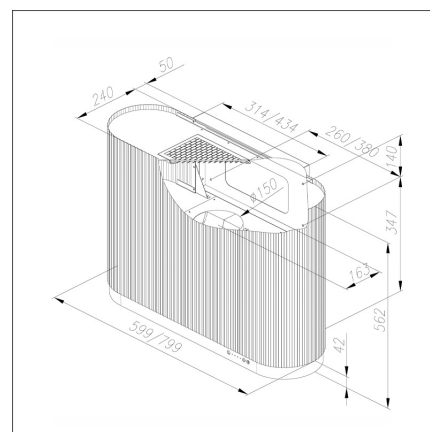

MONO

80 cm seinämalli ruusukulta

Tuotekoodi 431079

Tuotekuvaus

MONO on uusi käden liikkeellä toimiva liesituuletin. Laitteeseen ei tarvitse koskea sillä pelkkä käden liike riittää kytkemään liesituulettimen päälle ja pois päältä sekä muuttamaan toimintatilaa ja säätämään valaistusta. Näin vältät ruoanlaiton yhteydessä syntyvistä käsien kosketuksesta aiheutuvilta tahroilta liesituulettimen pinnassa. Halutessasi voit käyttää myös liesituulettimen mukana tulevaa kaukosäädintä. Liesituulettimen mukana tulee myös ekologinen pestävä Long Life –aktiivihiihluodatin.

Tekniset tiedot

- Aktiivihiihluksen kanssa: minimi korkeus 226,5 cm
- Ilmanvaihtojärjestelmä: Oma moottori
- Kuvun leveys: 80 cm
- Kuvun väri: Ruusukulta
- Sopii huonekorkeuteen: minimi korkeus 226,5 cm
- Sähköliitäntä: Pistorasia 10 A