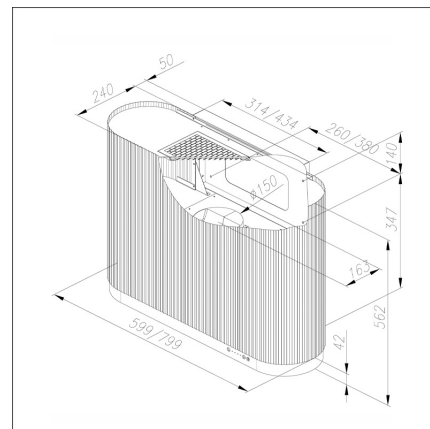

MONO

80 cm seinämalli kulta

Tuotekoodi 431078

Tuotekuvaus

MONO on uusi käden liikkeellä toimiva liesituuletin. Laitteeseen ei tarvitse koskea sillä pelkkä käden liike riittää kytkemään liesituulettimen päälle ja pois päältä sekä muuttamaan toimintatilaa ja säätämään valaistusta. Näin vältät ruoanlaiton yhteydessä syntyvistä käsien kosketuksesta aiheutuvilta tahroilta liesituulettimen pinnassa. Halutessasi voit käyttää myös liesituulettimen mukana tulevaa kaukosäädintä. Liesituulettimen mukana tulee myös ekologinen pestävä Long Life –aktiivihiihluodatin.

Tekniset tiedot

- Aktiivihiihluksen kanssa: minimi korkeus 226,5 cm
- Ilmanvaihtojärjestelmä: Oma moottori
- Kuvun leveys: 80 cm
- Kuvun väri: Kulta
- Sopii huonekorkeuteen: minimi korkeus 226,5 cm
- Sähköliitäntä: Pistorasia 10 A

Toimitussisältö

- liesikupu

Ladattava aineisto

- Kuvun käyttö- ja asennusohje

Suosittelvat lisätarvikkeet

Aktiivihiihluodatin

[Lue lisää >>](#)