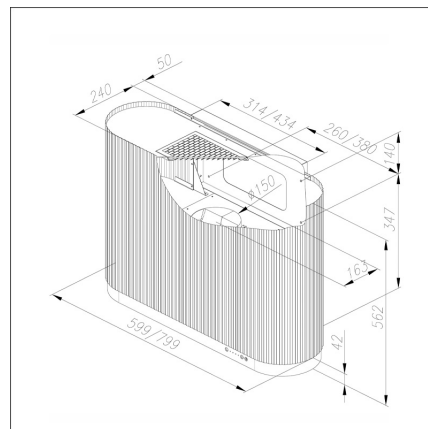

MONO

80 cm seinämalli musta

Tuotekoodi 431077

Tuotekuvaus

MONO on uusi käden liikkeellä toimiva liesituuletin. Laitteeseen ei tarvitse koskea sillä pelkkä käden liike riittää kytkemään liesituulettimen päälle ja pois päältä sekä muuttamaan toimintatilaa ja säätämään valaistusta. Näin vältät ruoanlaiton yhteydessä syntyvistä käsien kosketuksesta aiheutuvilta tahroilta liesituulettimen pinnassa. Halutessasi voit käyttää myös liesituulettimen mukana tulevaa kaukosäädintä. Liesituulettimen mukana tulee myös ekologinen pestävä Long Life –aktiivihiihluodatin.

Tekniset tiedot

- Aktiivihiihluksen kanssa: minimi korkeus 226,5 cm
- Ilmanvaihtojärjestelmä: Oma moottori
- Kuvun leveys: 80 cm
- Kuvun väri: Musta
- Sopii huonekorkeuteen: minimi korkeus 226,5 cm
- Sähköliitäntä: Pistorasia 10 A

Toimitussisältö

- liesikupu

Ladattava aineisto

- Kuvun käyttö- ja asennusohje

Suosittelavat lisätarvikkeet

Aktiivihiihluodatin

[Lue lisää >>](#)