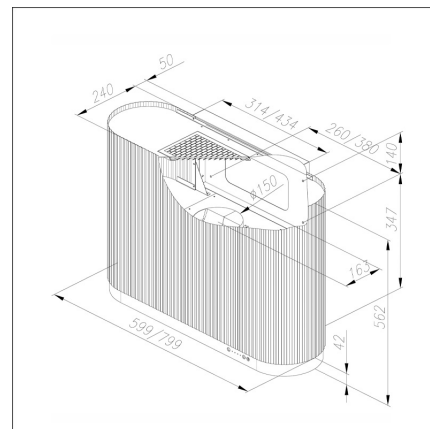

MONO

80 cm seinämalli valkoinen

Tuotekoodi 431076

Tuotekuvaus

MONO on uusi käden liikkeellä toimiva liesituuletin. Laitteeseen ei tarvitse koskea sillä pelkkä käden liike riittää kytkemään liesituulettimen päälle ja pois päältä sekä muuttamaan toimintatilaa ja säätämään valaistusta. Näin vältät ruoanlaiton yhteydessä syntyvistä käsien kosketuksesta aiheutuvilta tahroilta liesituulettimen pinnassa. Halutessasi voit käyttää myös liesituulettimen mukana tulevaa kaukosäädintä. Liesituulettimen mukana tulee myös ekologinen pestävä Long Life –aktiivihiihisuodatin.

Tekniset tiedot

- Aktiivihiihien kanssa: minimi korkeus 226,5 cm
- Ilmanvaihtojärjestelmä: Oma moottori
- Kuvun leveys: 80 cm
- Kuvun väri: Valkoinen
- Sopii huonekorkeuteen: minimi korkeus 226,5 cm
- Sähköliitäntä: Pistorasia 10 A

Toimitussisältö

- liesikupu

Ladattava aineisto

- Kuvun käyttö- ja asennusohje

Suosittelavat lisätarvikkeet

Aktiivihiihisuodatin

[Lue lisää >>](#)