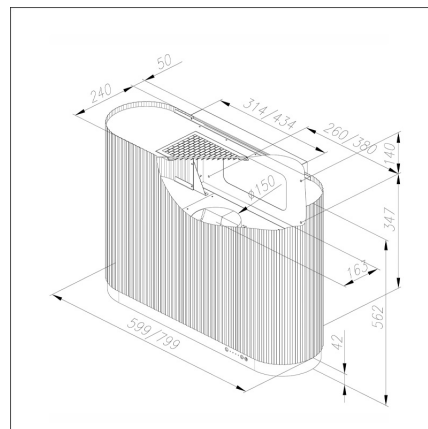

MONO

60 cm seinämalli beige

Tuotekoodi 431075

Tuotekuvaus

MONO on uusi käden liikkeellä toimiva liesituuletin. Laitteeseen ei tarvitse koskea sillä pelkkä käden liike riittää kytkemään liesituulettimen päälle ja pois päältä sekä muuttamaan toimintatilaa ja säätämään valaistusta. Näin vältät ruoanlaiton yhteydessä syntyvistä käsien kosketuksesta aiheutuvilta tahroilta liesituulettimen pinnassa. Halutessasi voit käyttää myös liesituulettimen mukana tulevaa kaukosäädintä. Liesituulettimen mukana tulee myös ekologinen pestävä Long Life –aktiivihiihluodatin.

Tekniset tiedot

- Aktiivihiihluksen kanssa: minimi korkeus 226,5 cm
- Ilmanvaihtojärjestelmä: Oma moottori
- Kuvun leveys: 60 cm
- Kuvun väri: Beige
- Sopii huonekorkeuteen: minimi korkeus 226,5 cm
- Sähköliitäntä: Pistorasia 10 A

Toimitussisältö

- liesikupu

Ladattava aineisto

- Kuvun käyttö- ja asennusohje

Suosittelvat lisätarvikkeet

Aktiivihiihluodatin

[Lue lisää >>](#)