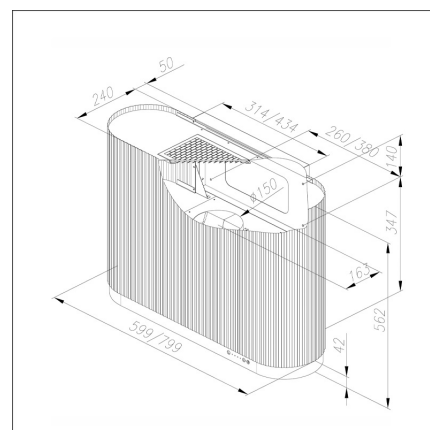

MONO

60 cm seinämalli vihreä

Tuotekoodi 431074

Tuotekuvaus

MONO on uusi käden liikkeellä toimiva liesituuletin. Laitteeseen ei tarvitse koskea sillä pelkkä käden liike riittää kytkemään liesituulettimen päälle ja pois päältä sekä muuttamaan toimintatilaa ja säätämään valaistusta. Näin vältät ruoanlaiton yhteydessä syntyvistä käsien kosketuksesta aiheutuvilta tahroilta liesituulettimen pinnassa. Halutessasi voit käyttää myös liesituulettimen mukana tulevaa kaukosäädintä. Liesituulettimen mukana tulee myös ekologinen pestävä Long Life –aktiivihiihluodatin.

Tekniset tiedot

- Aktiivihiihluksen kanssa: minimi korkeus 226,5 cm
- Ilmanvaihtojärjestelmä: Oma moottori
- Kuvun leveys: 60 cm
- Kuvun väri: Vihreä
- Sopii huonekorkeuteen: minimi korkeus 226,5 cm
- Sähköliitäntä: Pistorasia 10 A