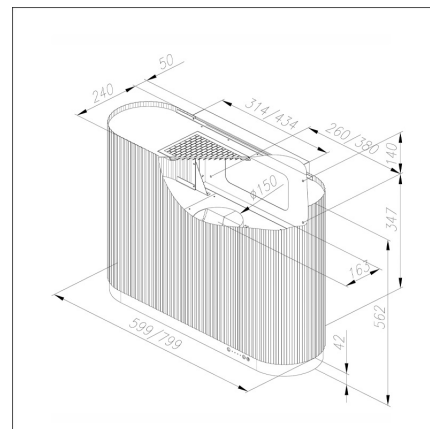

MONO

60 cm seinämalli ruusukulta

Tuotekoodi 431073

Tuotekuvaus

MONO on uusi käden liikkeellä toimiva liesituuletin. Laitteeseen ei tarvitse koskea sillä pelkkä käden liike riittää kytkemään liesituulettimen päälle ja pois päältä sekä muuttamaan toimintatilaa ja säätämään valaistusta. Näin vältät ruoanlaiton yhteydessä syntyvistä käsien kosketuksesta aiheutuvilta tahroilta liesituulettimen pinnassa. Halutessasi voit käyttää myös liesituulettimen mukana tulevaa kaukosäädintä. Liesituulettimen mukana tulee myös ekologinen pestävä Long Life –aktiivihiihluodatin.

Tekniset tiedot

- Aktiivihiihluksen kanssa: minimi korkeus 226,5 cm
- Ilmanvaihtojärjestelmä: Oma moottori
- Kuvun leveys: 60 cm
- Kuvun väri: Ruusukulta
- Sopii huonekorkeuteen: minimi korkeus 226,5 cm
- Sähköliitäntä: Pistorasia 10 A