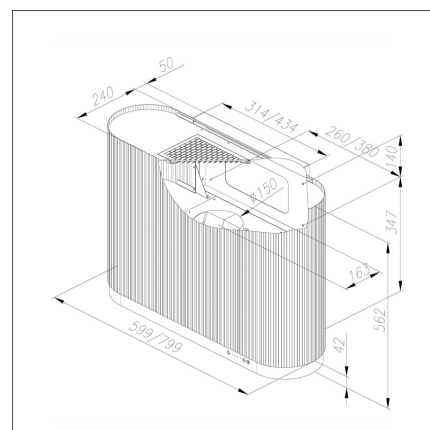

MONO

60 cm seinämalli kulta

Tuotekoodi 431072

Tuotekuvaus

MONO on uusi käden liikkeellä toimiva liesituuletin. Laitteeseen ei tarvitse koskea sillä pelkkä käden liike riittää kytkemään liesituulettimen päälle ja pois päältä sekä muuttamaan toimintatilaa ja säätämään valaistusta. Näin vältät ruoanlaiton yhteydessä syntyvistä käsien kosketuksesta aiheutuvilta tahroilta liesituulettimen pinnassa. Halutessasi voit käyttää myös liesituulettimen mukana tulevaa kaukosäädintä. Liesituulettimen mukana tulee myös ekologinen pestävä Long Life –aktiivihiihluodatin.

Tekniset tiedot

- Aktiivihiihluksen kanssa: minimi korkeus 226,5 cm
- Ilmanvaihtojärjestelmä: Oma moottori
- Kuvun leveys: 60 cm
- Kuvun väri: Kulta
- Sopii huonekorkeuteen: minimi korkeus 226,5 cm
- Sähköliitäntä: Pistorasia 10 A

Toimitussisältö

- liesikupu

Ladattava aineisto

- Kuvun käyttö- ja asennusohje

Suosittelavat lisätarvikkeet

Aktiivihiihluodatin

[Lue lisää >>](#)