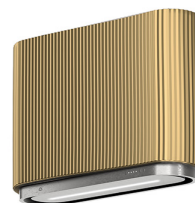

**MONO**

60 cm seinämalli kulta

**Tuotekoodi 431072****Tuotekuvaus**

MONO on uusi käden liikkeellä toimiva liesituuletin. Laitteeseen ei tarvitse koskea sillä pelkkä käden liike riittää kytkemään liesituulettimen päälle ja pois päältä sekä muuttamaan toimintatilaa ja säätämään valaistusta. Näin vältät ruoanlaiton yhteydessä syntyvistä käsien kosketuksesta aiheutuvilta tahroilta liesituulettimen pinnassa. Halutessasi voit käyttää myös liesituulettimen mukana tulevaa kaukosäädintä. Liesituulettimen mukana tulee myös ekologinen pestävä Long Life –aktiivihiihluodatin.

**Tekniset tiedot**

- Aktiivihiihluksen kanssa: minimi korkeus 226,5 cm
- Ilmanvaihtojärjestelmä: Oma moottori
- Kuvun leveys: 60 cm
- Kuvun väri: Kulta
- Sopii huonekorkeuteen: minimi korkeus 226,5 cm
- Sähköliitäntä: Pistorasia 10 A