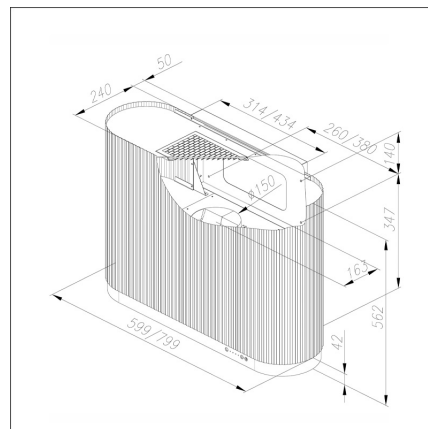

MONO

60 cm seinämalli musta

Tuotekoodi 431071

Tuotekuvaus

MONO on uusi käden liikkeellä toimiva liesituuletin. Laitteeseen ei tarvitse koskea sillä pelkkä käden liike riittää kytkemään liesituulettimen päälle ja pois päältä sekä muuttamaan toimintatilaa ja säätämään valaistusta. Näin vältät ruoanlaiton yhteydessä syntyvistä käsien kosketuksesta aiheutuvilta tahroilta liesituulettimen pinnassa. Halutessasi voit käyttää myös liesituulettimen mukana tulevaa kaukosäädintä. Liesituulettimen mukana tulee myös ekologinen pestävä Long Life –aktiivihiihisuodatin.

Tekniset tiedot

- Aktiivihiihien kanssa: minimi korkeus 226,5 cm
- Ilmanvaihtojärjestelmä: Oma moottori
- Kuvun leveys: 60 cm
- Kuvun väri: Musta
- Sopii huonekorkeuteen: minimi korkeus 226,5 cm
- Sähköliitännät: Pistorasia 10 A

Toimitussisältö

- liesikupu

Ladattava aineisto

- Kuvun käyttö- ja asennusohje

Suosittelvat lisätarvikkeet

Aktiivihiihisuodatin

[Lue lisää >>](#)